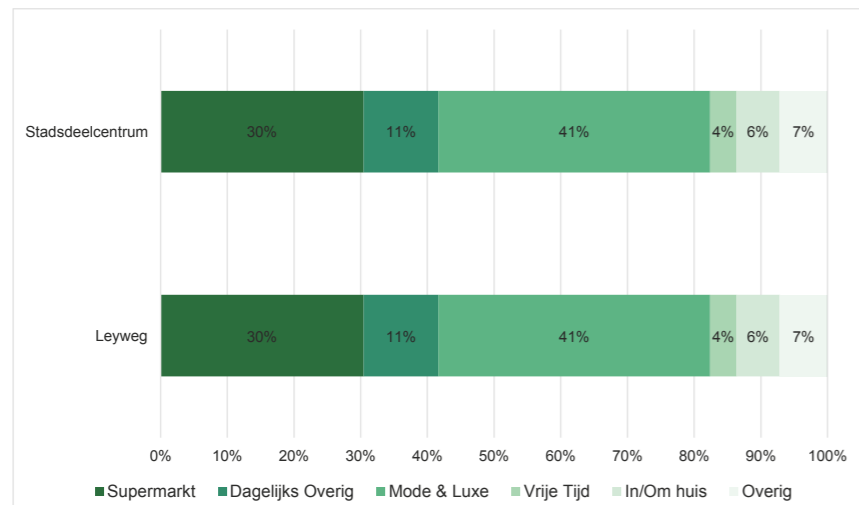

Branchering winkels (% van totaal wvo)