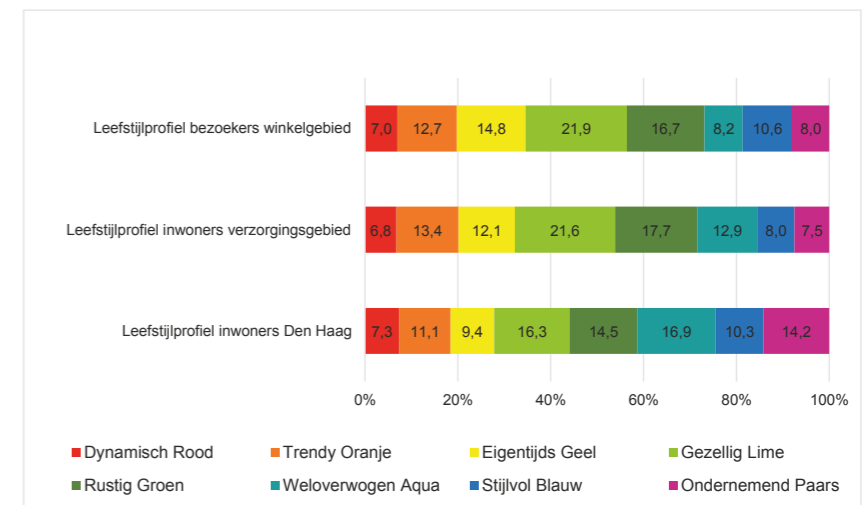

¹Winkelondersteunende horeca

²2017=100

³Huurprijzen per m² wvo per jaar. Bron: Frisia Makelaars

Plattegrond

Foto

Basiskwaliteit

Hoofdconclusies

Eindoordeel
Met een 36e plaats is de Leyweg licht gestegen ten opzichte van 2013 en behoort het winkelcentrum opnieuw tot de middenmoters binnen de Haagse Hoofdwinkelstructuur. De Basiskwaliteit ligt weliswaar bovengemiddeld, maar het Economisch Functioneren scoort ondergemiddeld.

Basiskwaliteit
Op de deelaspecten Locationale (o.a. parkeren), Fysieke (gevels en openbare ruimte) en Commerciële (online aanwezigheid) kwaliteit scoort de Leyweg bovengemiddeld. Op Aanbodzijde is de score gemiddeld, al ligt de leegstand (nog steeds) hoog.

Economisch Functioneren
Ook in 2006, 2009 en 2013 behoorde de Leyweg tot de middenmoot. Het winkelcentrum kampt structureel met (te grote) leegstand. Ook zijn de huurniveaus wederom gedaald en er is een relatief grote bandbreedte tussen de hoogste en laagste huur. Het winkelgebied scoort laag op de Retail Risk Index, maar nog wel relatief hoog op omzet door de toevloeiing van buiten de wijk.

Economisch functioneren

Branchering winkels (% van totaal wvo)

Ontwikkeling leegstand 2005-2017 (in %)

Klantenprofiel winkelgebied

Zie pagina 4-5 voor toelichting

Bron: DiscVision