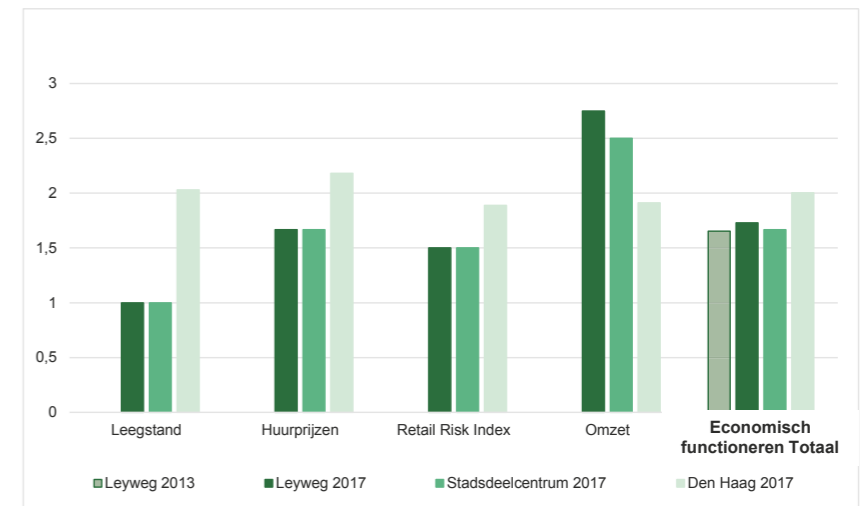

Economisch functioneren