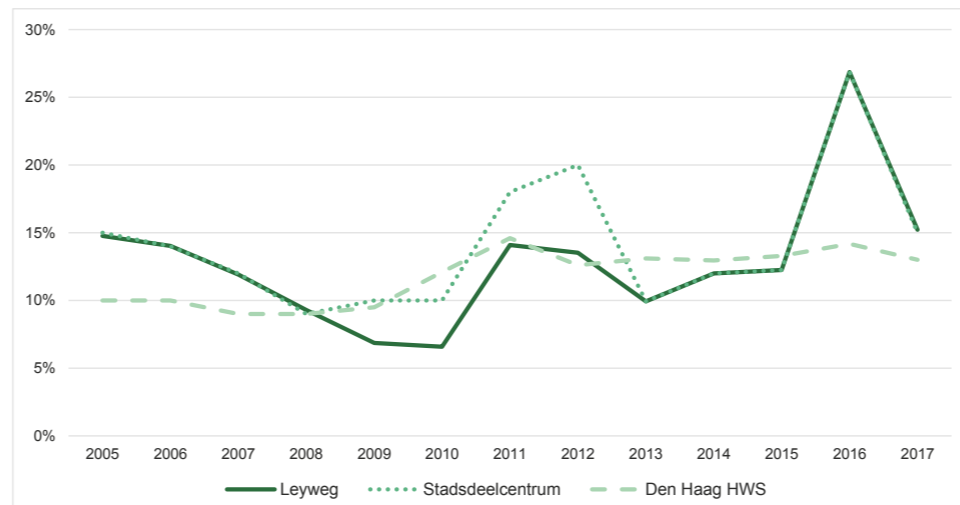

¹Winkelondersteunende horeca

²2017=100

³Huurprijzen per m² wvo per jaar. Bron: Frisia Makelaars

Plattegrond

Foto

Basiskwaliteit

Hoofdconclusies

Eindoordeel
Met een 36e plaats is de Leyweg licht gestegen ten opzichte van 2013 en behoort het winkelcentrum opnieuw tot de middenmoters binnen de Haagse Hoofdwinkelstructuur. De Basiskwaliteit ligt weliswaar bovengemiddeld, maar het Economisch Functioneren scoort ondergemiddeld.

Basiskwaliteit
Op de deelaspecten Locationale (o.a. parkeren), Fysieke (gevels en openbare ruimte) en Commerciële (online aanwezigheid) kwaliteit scoort de Leyweg bovengemiddeld. Op Aanbodzijde is de score gemiddeld, al ligt de leegstand (nog steeds) hoog.

Economisch Functioneren
Ook in 2006, 2009 en 2013 behoorde de Leyweg tot de middenmoot. Het winkelcentrum kampt structureel met (te grote) leegstand. Ook zijn de huurniveaus wederom gedaald en er is een relatief grote bandbreedte tussen de hoogste en laagste huur. Het winkelgebied scoort laag op de Retail Risk Index, maar nog wel relatief hoog op omzet door de toevloeiing van buiten de wijk.

Economisch functioneren

Branchering winkels (% van totaal wvo)

Ontwikkeling leegstand 2005-2017 (in %)

Klantenprofiel winkelgebied

Zie pagina 4-5 voor toelichting

Bron: DiscVision