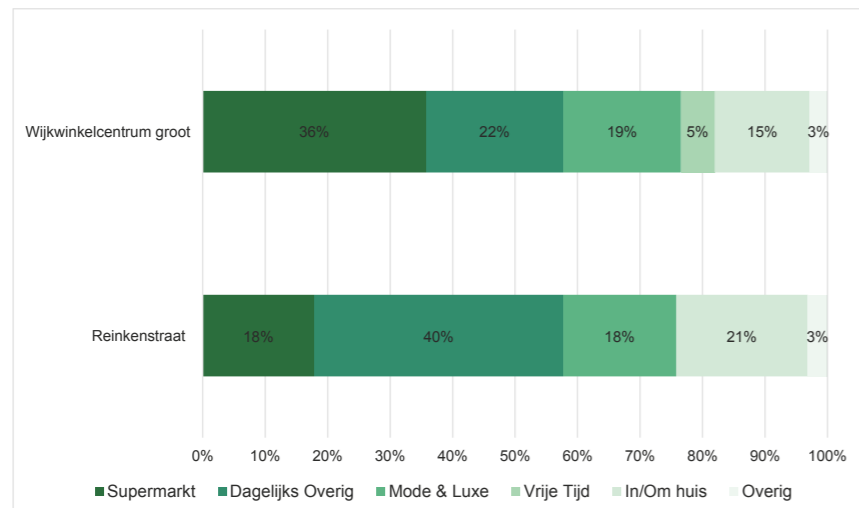

Branchering winkels (% van totaal vvo)