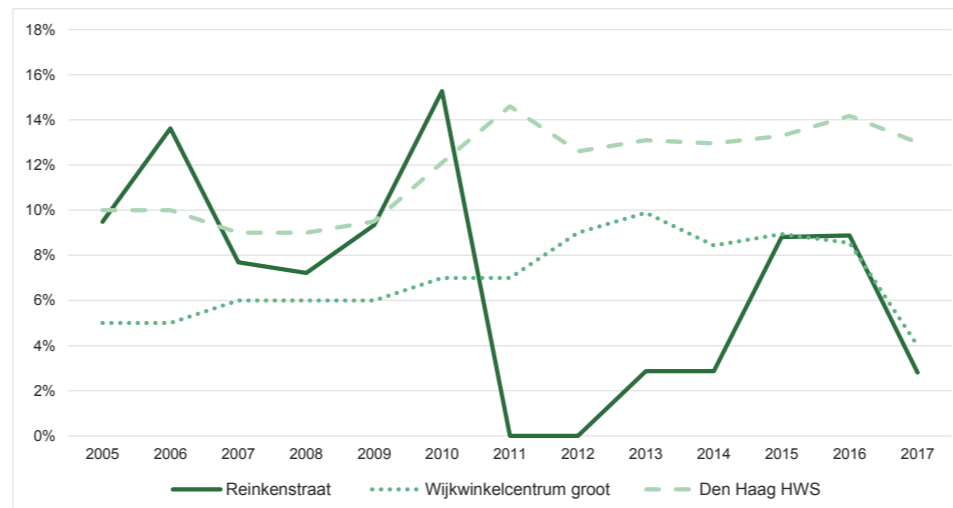

¹Winkelondersteunende horeca

²2017=100

³Huurprijzen per m² vvo per jaar. Bron: Frisia Makelaars

Plattegrond

Foto

Basiskwaliteit

Hoofconclusies

Eindoordeel
De Reinkenstraat was sinds 2006 bezig aan een duidelijke opmars, maar is anno 2017 weer teruggezak. Het winkelgebied staat nu op een 40e plek op de ranglijst. De Basiskwaliteit ligt iets boven het gemiddelde, maar het Economisch Functioneren scoort relatief laag.

Basiskwaliteit
De Reinkenstraat scoort positief op de deelaspecten Vraagzijde (o.a. bevolkingsdichtheid), Fysieke Kwaliteit (o.a. onderhoud openbare ruimte en groen & blauw) en Commerciële kwaliteit (o.a. organisatiegraad en online aanwezigheid).

Economisch Functioneren
De Reinkenstraat heeft punten ingeleverd op Economisch Functioneren. Het leegstandsniveau ligt op gelijke hoogte als in 2013, maar in de tussentijd was sprake van een kleine stijging. De huurprijzen zijn tussen 2013 en 2017 licht afgenomen en liggen nu nog iets verder onder het gemiddelde. Door de lage toevoeling en vloerproductiviteit scoort het gebied laag op het deelaspect Omzet.

Economisch functioneren

Branchering winkels (% van totaal vvo)

Ontwikkeling leegstand 2005-2017 (in %)

Klantenprofiel winkelgebied

Zie pagina 4-5 voor toelichting Bron: DiscVision