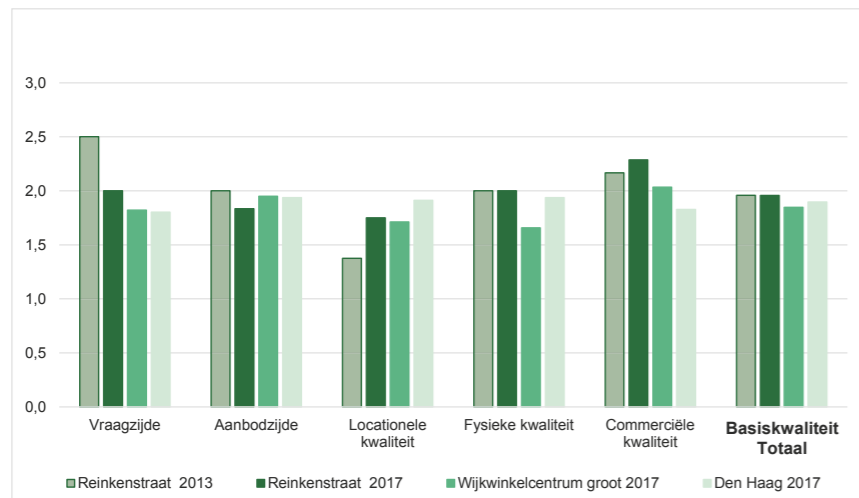

4.6 REINKENSTRAAT (SCHEVENINGEN)

Facts

Type winkelcentrum	Wijkwinkelcentrum groot
Verzorgingsgebied	Wijken Duinoord/Regentessekwartier

	2009	2013	2017
Inwoners verzorgingsgebied	19.410	20.321	20.890
Omvang (m² vvo)	2.033	2.268	2.075
Aantal winkels	29	29	26
Aantal horecavestigingen¹	nb	9	11
Aantal overige verkooppunten	nb	19	18
Trekkers	Albert Heijn	Albert Heijn	Albert Heijn
Leegstand (% van totaal vvo)	9,3%	2,9%	2,8%
Parkeren	Langsparkeren	Langsparkeren	Langsparkeren
Parkeren gratis/betaald	Betaald	Betaald	Betaald
Inrichting	Niet overdekt	Niet overdekt	Niet overdekt
Huurprijzen 2017²	€ 150	€ 130	€ 125
Index basiskwaliteit³	100	103	103
Index economisch functioneren³	100	107	89
Ranking	36	23	40

¹Winkelondersteunende horeca

²2017=100

³Huurprijzen per m² vvo per jaar. Bron: Frisia Makelaars

Plattegrond

Foto

Basiskwaliteit

Hoofconclusies

Eindoordeel
De Reinkenstraat was sinds 2006 bezig aan een duidelijke opmars, maar is anno 2017 weer teruggezak. Het winkelgebied staat nu op een 40e plek op de ranglijst. De Basiskwaliteit ligt iets boven het gemiddelde, maar het Economisch Functioneren scoort relatief laag.

Basiskwaliteit
De Reinkenstraat scoort positief op de deelaspecten Vraagzijde (o.a. bevolkingsdichtheid), Fysieke Kwaliteit (o.a. onderhoud openbare ruimte en groen & blauw) en Commerciële kwaliteit (o.a. organisatiegraad en online aanwezigheid).

Economisch Functioneren
De Reinkenstraat heeft punten ingeleverd op Economisch Functioneren. Het leegstandsniveau ligt op gelijke hoogte als in 2013, maar in de tussentijd was sprake van een kleine stijging. De huurprijzen zijn tussen 2013 en 2017 licht afgenomen en liggen nu nog iets verder onder het gemiddelde. Door de lage toevoeling en vloerproductiviteit scoort het gebied laag op het deelaspect Omzet.