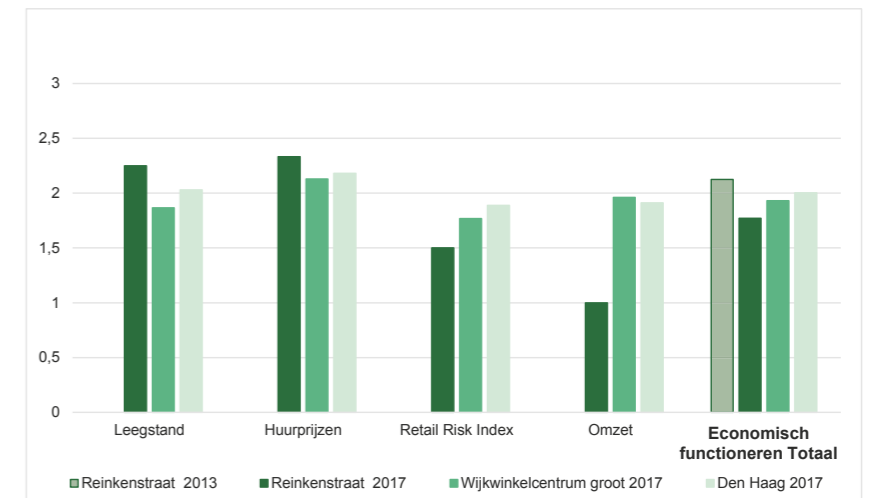

Economisch functioneren