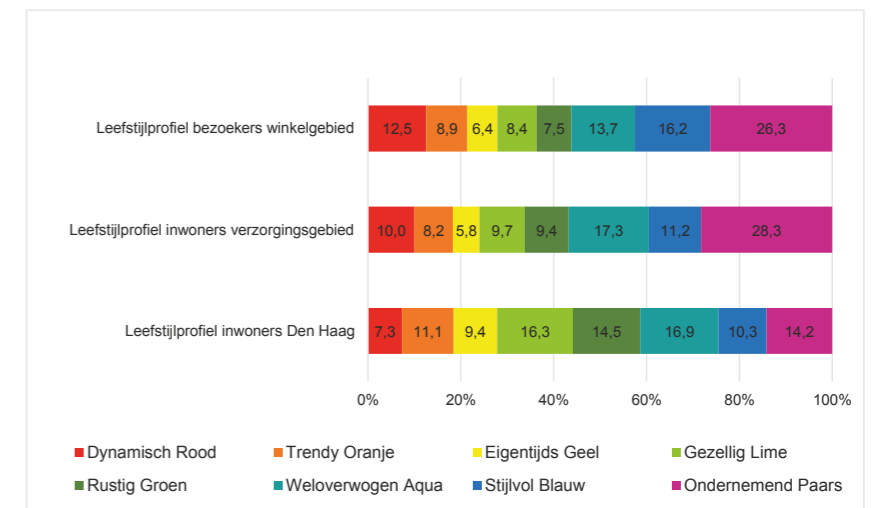

¹Winkelondersteunende horeca

²2017=100

³Huurprijzen per m² vvo per jaar. Bron: Frisia Makelaars

Plattegrond

Foto

Basiskwaliteit

Hoofconclusies

Eindoordeel
De Reinkenstraat was sinds 2006 bezig aan een duidelijke opmars, maar is anno 2017 weer teruggezak. Het winkelgebied staat nu op een 40e plek op de ranglijst. De Basiskwaliteit ligt iets boven het gemiddelde, maar het Economisch Functioneren scoort relatief laag.

Basiskwaliteit
De Reinkenstraat scoort positief op de deelaspecten Vraagzijde (o.a. bevolkingsdichtheid), Fysieke Kwaliteit (o.a. onderhoud openbare ruimte en groen & blauw) en Commerciële kwaliteit (o.a. organisatiegraad en online aanwezigheid).

Economisch Functioneren
De Reinkenstraat heeft punten ingeleverd op Economisch Functioneren. Het leegstandsniveau ligt op gelijke hoogte als in 2013, maar in de tussentijd was sprake van een kleine stijging. De huurprijzen zijn tussen 2013 en 2017 licht afgenomen en liggen nu nog iets verder onder het gemiddelde. Door de lage toevoeling en vloerproductiviteit scoort het gebied laag op het deelaspect Omzet.

Economisch functioneren

Branchering winkels (% van totaal vvo)

Ontwikkeling leegstand 2005-2017 (in %)

Klantenprofiel winkelgebied

Zie pagina 4-5 voor toelichting Bron: DiscVision